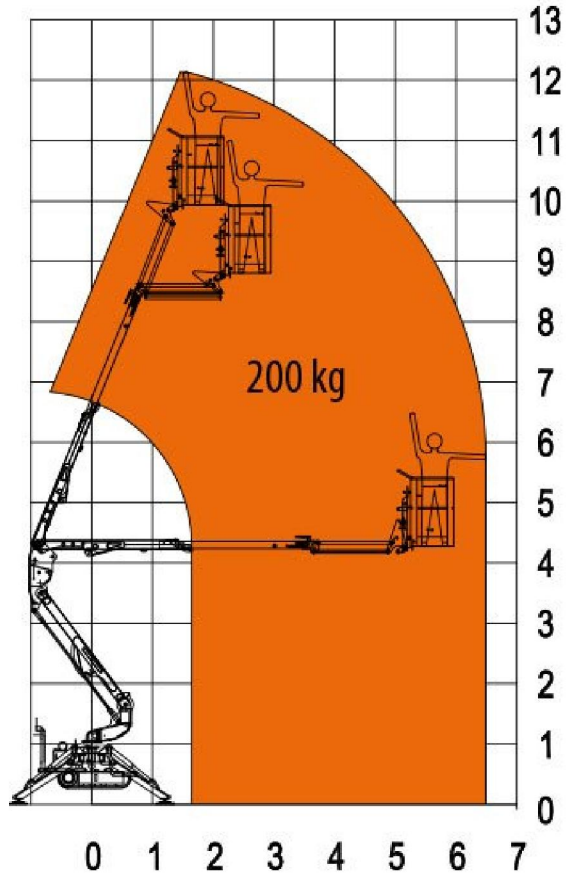

Bæltelift (Easy Lift)