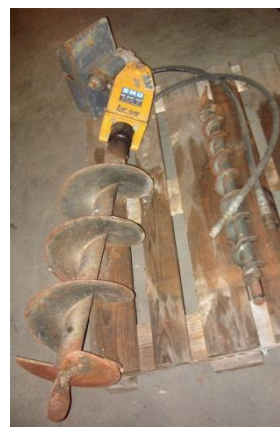

Jordbor

- Aggregat - Passer til Kubota, Bobcat
- Dybde 1 m

Pris pr. dag ekskl. moms/fors. 450,00 kr.
Pris pr. dag inkl. moms/fors. 596,25 kr.

- Bor Ø10 cm, Ø15 cm, Ø30 cm

Pris pr. dag ekskl. moms/fors. 160,00 kr.
Pris pr. dag inkl. moms/fors. 212,00 kr.