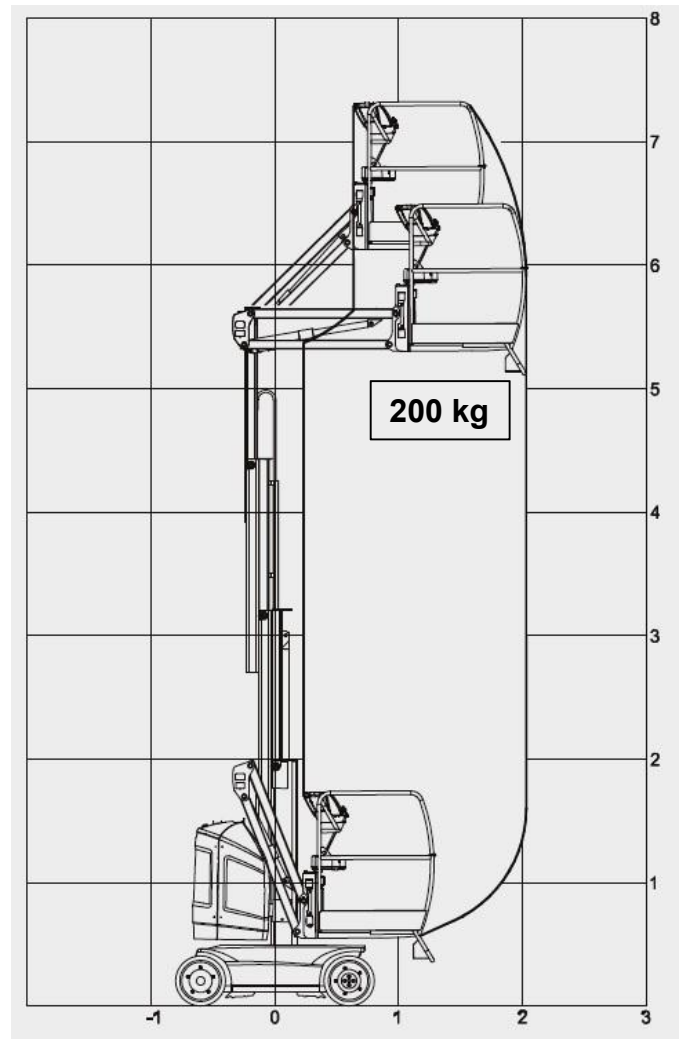

Mastelift 8 m

***Alle priser er vist i ekskl./inkl. moms
samt 6% i forsikring- og miljøtillæg.***

**På vores værksted reparerer vi
også gerne jeres materiel**