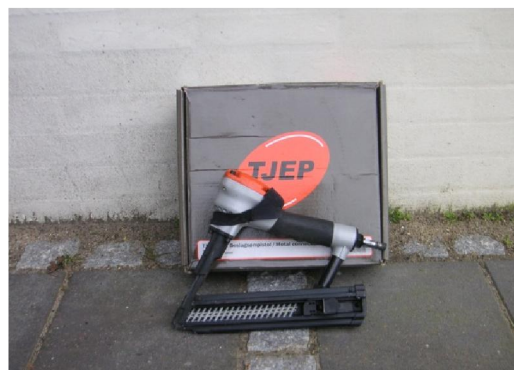

Sømpistol til kamsøm

- Til beslagsøm
- 2" kamsøm
- Egenvægt 2,6 kg
- Pris ekskl. forbrug

Pris pr. dag ekskl. moms/fors. 100,00 kr.

Pris pr. dag inkl. moms/fors. 132,50 kr.