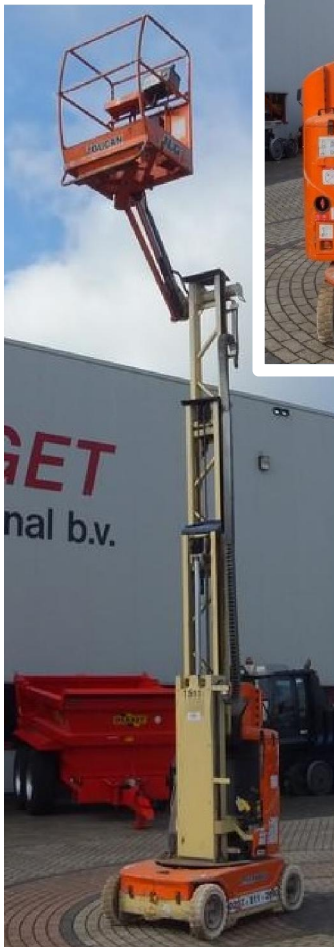

Mastelift 8 m

***Alle priser er vist i ekskl./inkl. moms
samt 6% i forsikring- og miljøtillæg.***

**På vores værksted reparerer vi
også gerne jeres materiel**