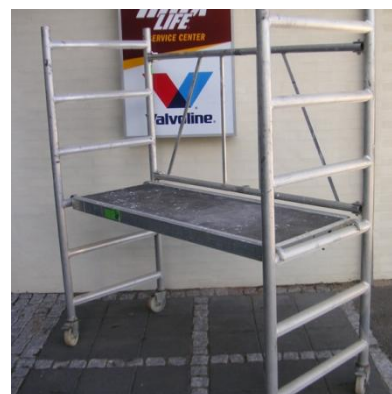

Fliseløfter

- Al-vac Handy Benzin
- Vakuumløfter
- Egenvægt 75 kg
- Inkl. sugekop
- Anvendes sammen med fx gravemaskine
- Løftekapacitet 1.000 kg
- Pris ekskl. forbrug/brændstof

Pris pr. dag ekskl. moms/fors. 635,00 kr.

Pris pr. dag inkl. moms/fors. 841,38 kr.

Alle priser er vist i ekskl./inkl. moms samt 6% i forsikring- og miljøtillæg.

På vores værksted reparerer vi også gerne jeres materiel

Se mere på www.struer-materiel.dk

Foldestillads

- Bredde 75 cm
- Længde 180 cm
- Højde 180 cm
- Maks. belastning 200 kg/m²

Pris pr. dag ekskl. moms/fors. 50,00 kr.

Pris pr. dag inkl. moms/fors. 66,25 kr.

Min. leje 5 dage

Generator

- Wacker GV 2500A Benzin
- Motorydelse 7,5 kW
- Egenvægt 50 kg
- Pris ekskl. brændstof

Pris pr. dag ekskl. moms/fors. 200,00 kr.

Pris pr. dag inkl. moms/fors. 265,00 kr.

- ES8000 400V Benzin
- Motorydelse 8,3 kW
- Egenvægt 81 kg
- Pris ekskl. brændstof

Pris pr. dag ekskl. moms/fors. 300,00 kr.

Pris pr. dag inkl. moms/fors. 397,50 kr.