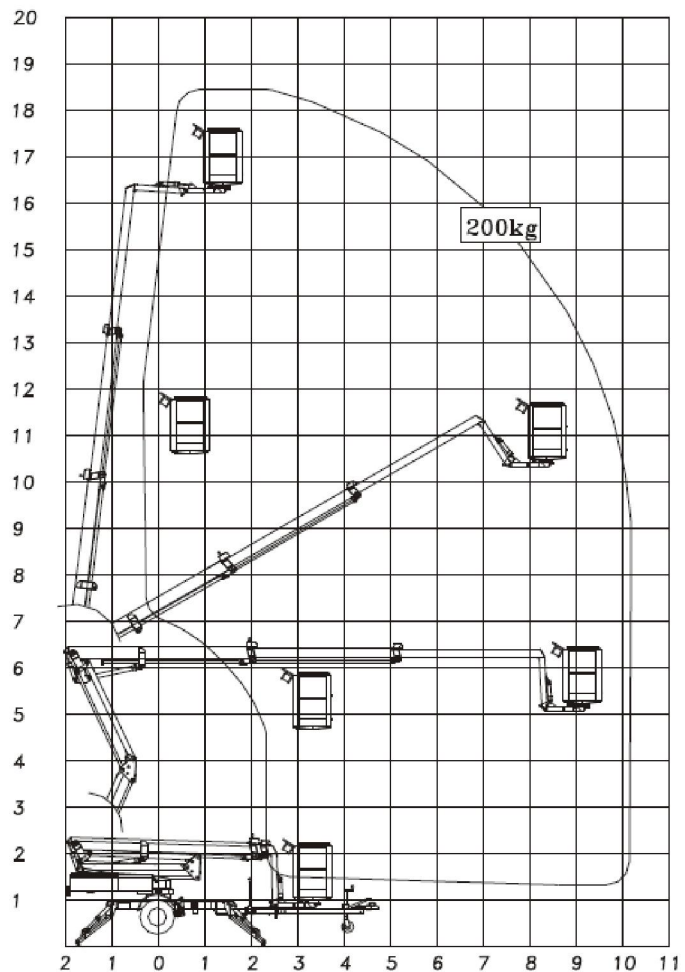

Omme trailerlift 18,3 m