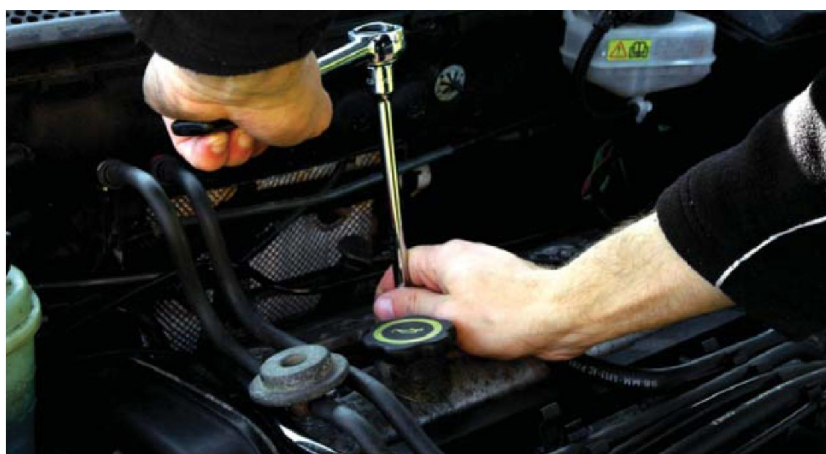

Vi er en del af

Teknicar

Teknicar er en række frie og selvstændige autoværksteder i Danmark med en vigtig fælles interesse – nemlig biler. Derfor servicerer vi dig og din bil bedst muligt.

Hos Teknicar serviceres og reparerer vi alle biler – uanset bilmærke og årgang.

Frit valg af værksted

- også under garantien

Du har i henhold til gældende EU-regel (EU gruppefritagelsesforordning. Gælder for biler ny-indregistreret efter 1. januar 2003) , mulighed for at få din bil serviceret på et Teknicar værksted i garantiperioden. Du beholder selvfølgelig fabriksgarantien.

Det eneste krav som skal opfyldes er, at værkstedet reparerer og servicerer bilen efter bilfabrikantens forskrifter og anvender reservedele af original kvalitet. Disse krav overholder Teknicar værkstederne naturligvis.

Dokumentation

For at bevare din garanti skal du kunne dokumentere, at du har overholdt de anbefalede serviceeftersyn. Derfor bør du sikre dig, at mekanikeren stempler bilens servicebog, samt at du modtager en specificeret faktura.