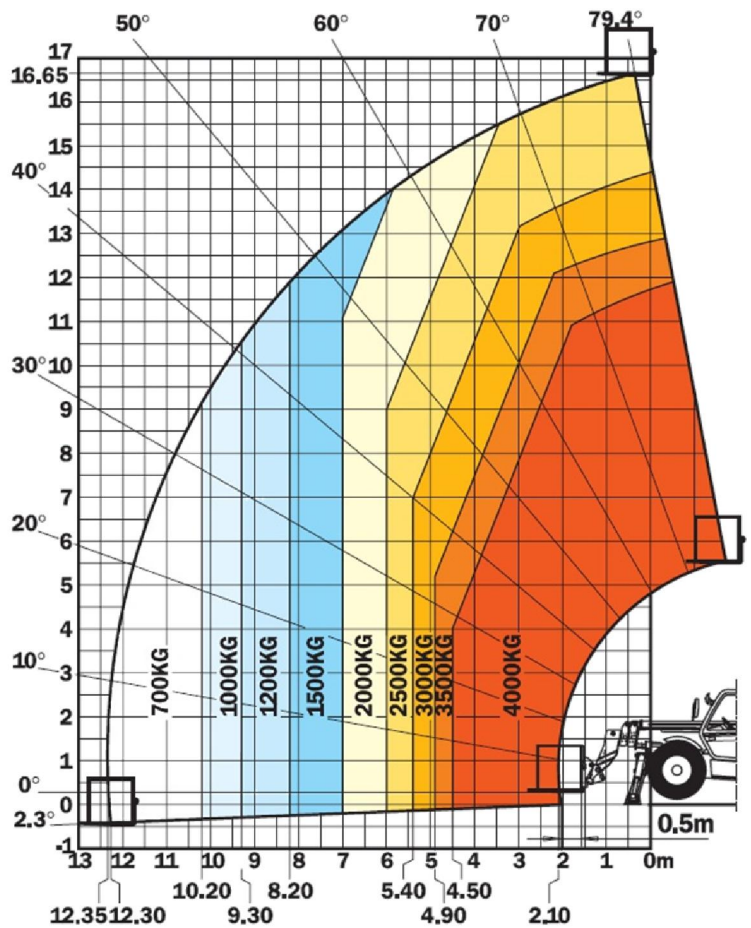

Manitou 1740 Teleskoplæsser

Under
EN 1459
annexe B