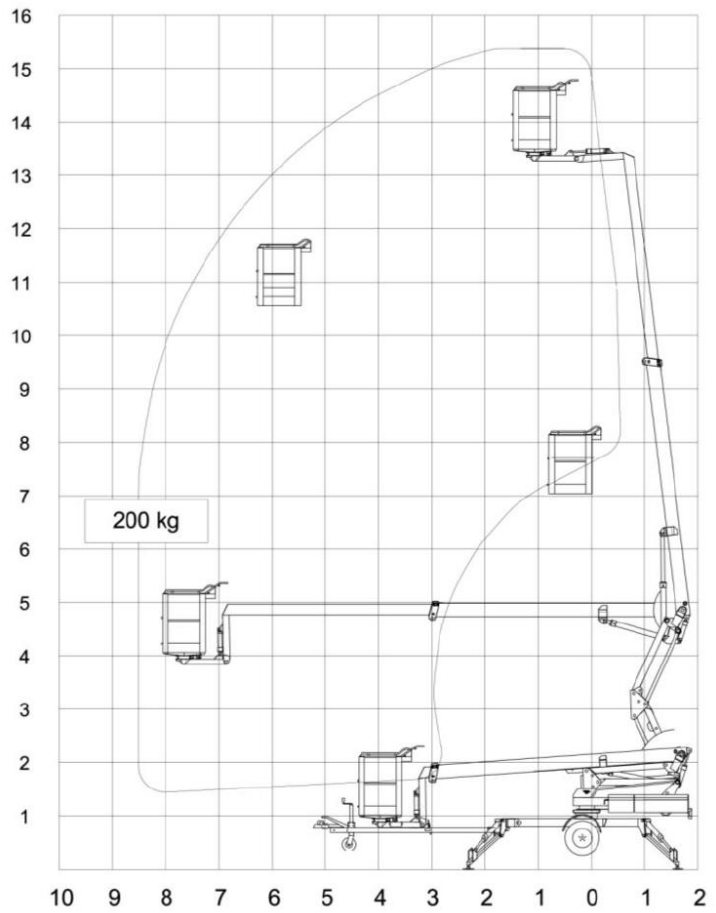

## Omme trailerlift 15,5 m